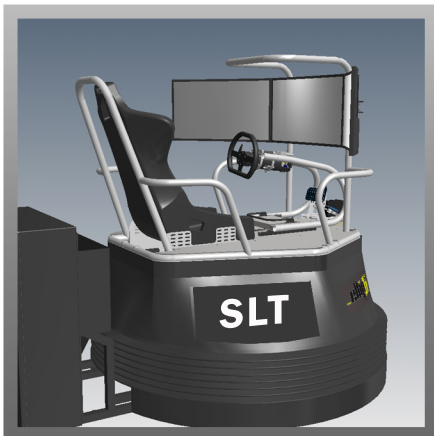

- **6 axes de liberté** (6 DOF)
- **Compatible** avec de nombreux jeux
(rFactor 1&2, Project CARS, iRacing, Asseto Corsa...)
- **Vision 180°** : 3 x 32" 1080p Full HD
- **Son stéréo HQ et boomer** (équipement Bose®)
- Système de commande **semi-professionnel**

Débattements linéaires

Super Lite Tubulaire

Plateforme 6 axes issue de
la technologie aéronautique

**Immersion totale
et sensations à
couper le souffle !**

Caractéristiques techniques :

Structure	Châssis tubulaire
Poids	~ 450 kg
Hauteur min. / max.	1800 / 2000 mm
Largeur	1900 mm
Longueur	2300 mm
Voltage	220V mono ph.
Ampérage	3 à 4 A
Vidéo	3 écrans Full HD 1080p 32"
Volant	Volant professionnel avec retour de force et palettes carbone
Pédalier	Pédalier professionnel SLTS avec potentiomètre linéaire
Siège	Configurable sur mesure
Nombre d'axes	6 axes de liberté
Débattements angulaires	$x', y', z' : 40^\circ$
Débattements linéaires	X, Y, Z : 300 mm
Accélération	2G
Vitesse max.	500 mm/s
Certification	Conformité 2006/42/CE